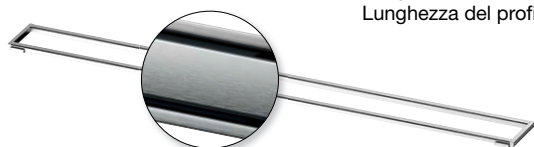

La gamma di prodotti CORRIACQUA.

Sorprendentemente discrete: le eleganti cornici e griglie della serie di Corriacqua Advantix.

Cornice griglia Advantix
Profilo quadrato

Modello 4982.30
Lunghezza del profilo 750 mm
Lunghezza del profilo 800 mm
Lunghezza del profilo 900 mm