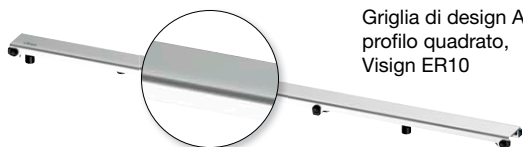

La gamma di prodotti CORRIACQUA.

Sorprendentemente discrete: le eleganti cornici e griglie della serie di Corriacqua Advantix.

Cornice griglia Advantix
Profilo quadrato

Modello 4982.30
Lunghezza del profilo 750 mm
Lunghezza del profilo 800 mm
Lunghezza del profilo 900 mm

Cornice griglia
Advantix
Profilo arrotondato

Modello 4982.40
Lunghezza del profilo 750 mm
Lunghezza del profilo 800 mm
Lunghezza del profilo 900 mm

Altre lunghezze disponibili, visionabili
a catalogo o sul sito internet.

Griglia di design Advantix
profilo quadrato,
Visign ER10

Acciaio inossidabile opaco
Modello 4982.50
Lunghezza del profilo 750 mm
Lunghezza del profilo 800 mm
Lunghezza del profilo 900 mm
Lunghezza del profilo 1.000 mm
Lunghezza del profilo 1.200 mm

Acciaio inossidabile lucido
Modello 4982.51
Lunghezza del profilo 750 mm
Lunghezza del profilo 800 mm
Lunghezza del profilo 900 mm
Lunghezza del profilo 1.000 mm
Lunghezza del profilo 1.200 mm

Griglia di design
Advantix profilo arrotondato,
Visign ER11

Acciaio inossidabile opaco
Modello 4982.60
Lunghezza del profilo 750 mm
Lunghezza del profilo 800 mm
Lunghezza del profilo 900 mm
Lunghezza del profilo 1.000 mm
Lunghezza del profilo 1.200 mm

Acciaio inossidabile lucido
Modello 4982.61
Lunghezza del profilo 750 mm
Lunghezza del profilo 800 mm
Lunghezza del profilo 900 mm
Lunghezza del profilo 1.000 mm
Lunghezza del profilo 1.200 mm

Griglia di design
Advantix Visign ER13 piastrellabile
con bordo perimetrale
Modello 4982.70
Lunghezza del profilo 750 mm
Lunghezza del profilo 800 mm
Lunghezza del profilo 900 mm
Lunghezza del profilo 1.000 mm
Lunghezza del profilo 1.200 mm