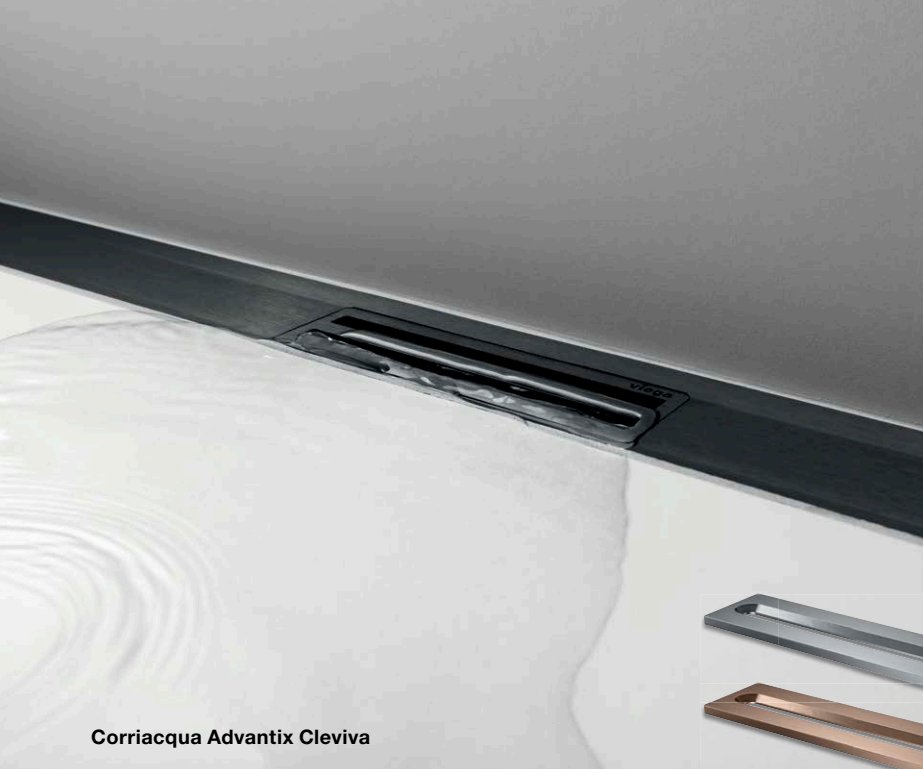

Corriacqua Advantix Cleviva