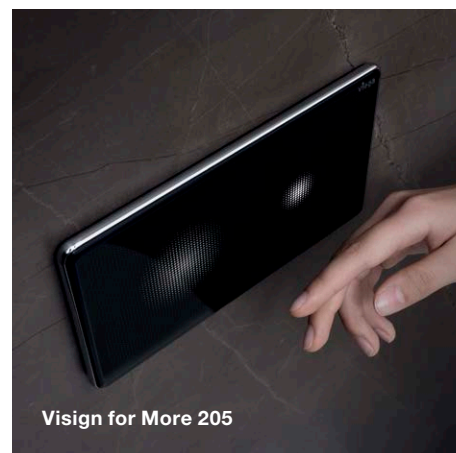

Installazione a filo parete*

* Possibile solo in combinazione con moduli Viega Prevista per installazioni a secco.

**Visign for Style 24 –
il design sempre al centro**

Caratterizzata dal tasto centrale, la placca di comando Visign for Style 24 punta tutto su linee nette e forme geometriche. La variante bicolore in diversi materiali sottolinea questo design fuori dal comune, e porta in ogni bagno contemporaneo un tocco di classe e personalità.

**Visign for More 205 sensitive –
lo stile non si tocca**

Un bagno che intuisce in anticipo le esigenze dei suoi utenti non può che avere una placca di comando che si aziona prima ancora di essere toccata. Basta avvicinarle la mano per attivare il risciacquo elettronico (dotato di due volumi): una soluzione che assicura la massima igiene e il risparmio idrico allo stesso tempo. La pregiata cornice cromata e la superficie piatta in vetro, facili da pulire, permettono di completare al meglio la progettazione di un bagno dedicato tanto all'estetica quanto al comfort.

**Visign for More 201 –
l'apice dello stile contemporaneo**

L'esclusiva placca di comando Visign for More 201 si distingue grazie alle diverse sfumature di acciaio inossidabile e alla cornice da incasso a LED (opzionale). Il suo design elegante e deciso non ha bisogno di ulteriori dettagli stilistici per donare a ogni bagno una moderna estetica minimal.